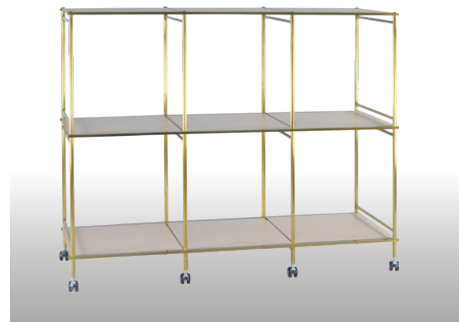

折り畳み催事棚什器

STYLE SHELF

催事に欠かせない什器シリーズです。本体フレーム仕上げは(黒・アンティークゴールド・クローム)、棚はガラス・木(ダーク)(ライト)・木(白)(黒)からお選びいただけます。

130-401 スタイルシェルフ本体フレーム 3×3(黒)
W1300 D470 H1520
ガラス棚

130-403 スタイルシェルフ本体フレーム 3×3本体(CRメッキ)
W1300 D470 H1520
ガラス棚

130-402 スタイルシェルフ本体フレーム 3×3本体(AGメッキ)
W1300 D470 H1520
ガラス棚

■棚板(6mmリバーシブル)

表:木(白) 裏:木(黒)

表:木(ダーク) 裏:木(ライト)

ガラスクリア

●特長

○折り畳み状態
棚を外して什器を折り畳めます。

スタイルシェルフ本体フレーム 3×2(AGメッキ)
W1300 D470 H1060 木(ライト)(ダーク)

[STYLE SHELF 棚板リスト]

品番	品名	サイズ
130-101	木(白)(黒)	W426 D426 H6
130-201	木(ダーク)(ライト)	W426 D426 H6
130-301	クリアガラス	W426 D426 H6

木棚はリバーシブル仕様です。