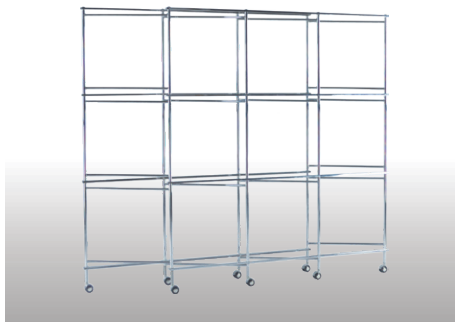

折り畳み催事棚什器

STYLE SHELF

催事に欠かせない什器シリーズです。本体フレーム仕上げは(黒・アンティークゴールド・クローム)、棚はガラス・木(ダーク)(ライト)・木(白)(黒)からお選びいただけます。

130-401 スタイルシェルフ本体フレーム 3×3(黒)
W1300 D470 H1520
ガラス棚

130-403 スタイルシェルフ本体フレーム 3×3本体(CRメッキ)
W1300 D470 H1520
ガラス棚

130-402 スタイルシェルフ本体フレーム 3×3本体(AGメッキ)
W1300 D470 H1520
ガラス棚

■棚板(6mmリバーシブル)

表:木(白) 裏:木(黒)

表:木(ダーク) 裏:木(ライト)

ガラスクリア

●特長

○折り畳み状態
棚を外して什器を折り畳めます。

スタイルシェルフ本体フレーム 3×2(AGメッキ)
W1300 D470 H1060 木(ライト)(ダーク)

[STYLE SHELF 棚板リスト]

品番	品名	サイズ
130-101	木(白)(黒)	W426 D426 H6
130-201	木(ダーク)(ライト)	W426 D426 H6
130-301	クリアガラス	W426 D426 H6

木棚はリバーシブル仕様です。