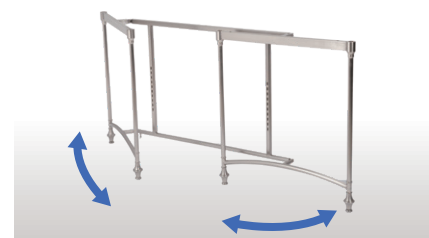

# M TABLE EL

ホワイトニッケル仕上げの脚と木調天板で中棚は高さ調整可能なスライド棚が取付けられるテーブルです。

○展開モデル

104-011 Mテーブル本体(ELブラウン)  
W1200 D800~D1340 H800

マルチテーブル・スタンダード

# M TABLE SD

キャスター仕様で使いやすいテーブルです。中棚は高さ調整可能なスライド棚が取付けられます。

○展開モデル

104-001 Mテーブル本体(SDホワイト)  
W1200 D800~D1340 H800

○展開モデル 中棚を広げたパターン W1200 D800~1340 H800

○展開モデル 104-002 MテーブルBOX(SDホワイト) W500 D380 H285

○共通パーツ

●共通特長

○中棚受けはスリットに取付けられます。高さ調整ができます。

○テーブル本体を折り畳むことができます