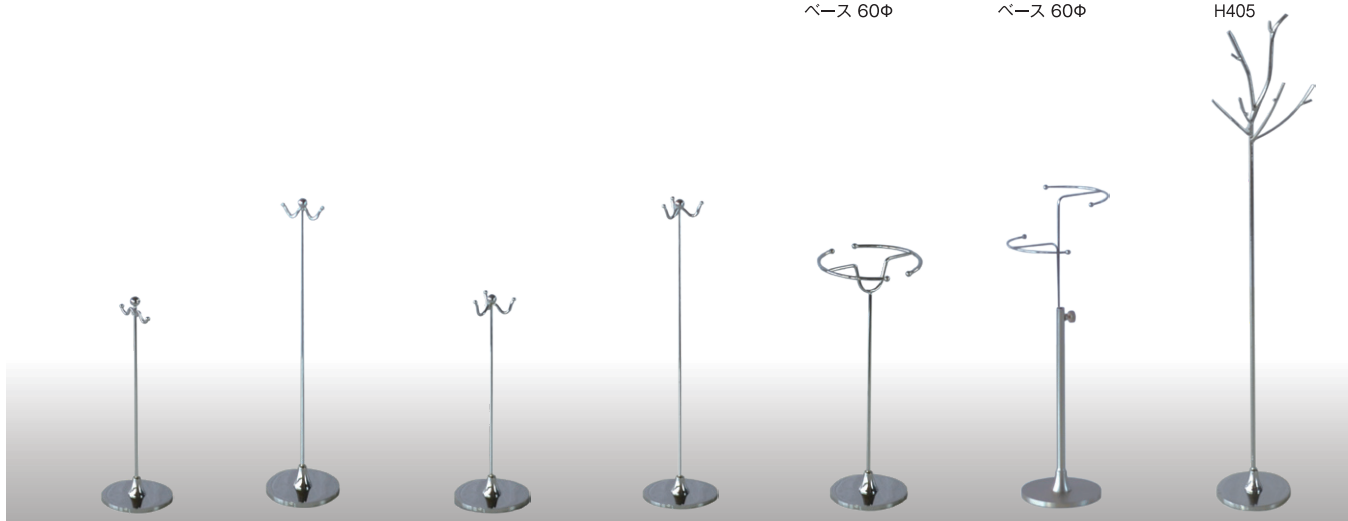

102-104
2点掛けLOW(Cr)
ベース60φ H230

102-105
2点掛けHIGH(Cr)
ベース60φ H330

102-106
3点掛けLOW(Cr)
ベース60φ H230

102-107
3点掛けHIGH(Cr)
ベース60φ H330

102-102
円型(Cr)
W100 D100 H255
ベース60φ

102-301
2WAY(Cr)
W104 D100 H250~H380
ベース60φ

102-103
ツリー(Cr)
ベース 60φ
H405