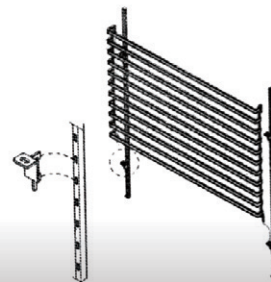

# ACCESSORY PANEL

○片面用脚

○両面用脚

○両面傾斜用脚

① 073-301 フック20mm (白)  
073-302 フック50mm (白)

② 073-311 フック20mm (アンティークゴールド)  
073-312 フック50mm (アンティークゴールド)

073-201 壁掛け金具 4個組 (Crメッキ)

073-202 スリット用金具 4個組 (Crメッキ)