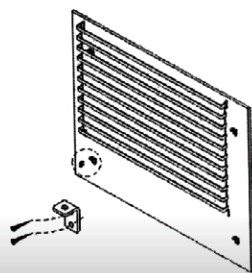

# ACCESSORY PANEL

○片面用脚

○両面用脚

○両面傾斜用脚

① 073-301 フック20mm (白)  
073-302 フック50mm (白)

② 073-311 フック20mm (アンティークゴールド)  
073-312 フック50mm (アンティークゴールド)

073-201 壁掛け金具 4個組 (Crメッキ)

073-202 スリット用金具 4個組 (Crメッキ)