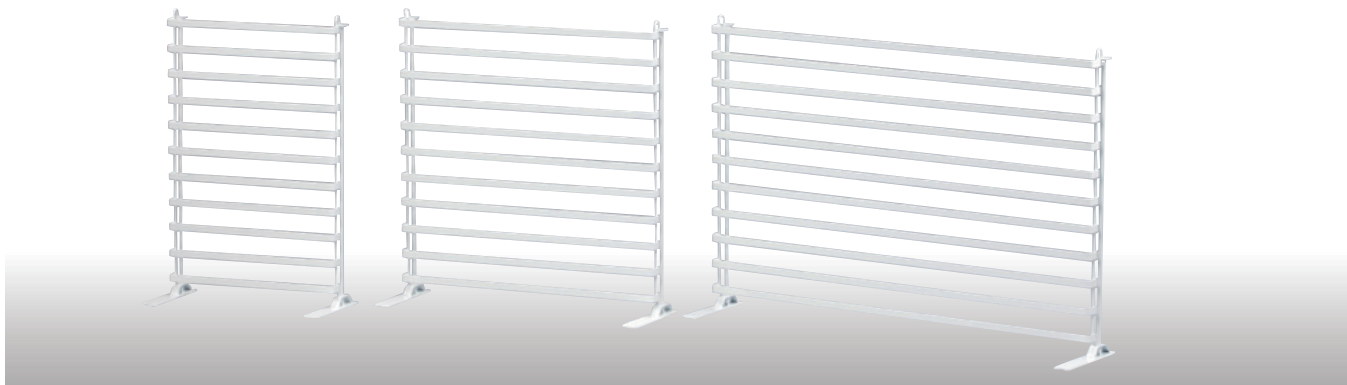

アクセサリパネル

# ACCESSORY PANEL

W400・W600・W900の3サイズのバリエーションに、白・アンティークゴールドの仕上げを用意しました。片面・両面・両面傾斜の仕様からお選びいただけます。

073-001 パネルW400(白)  
W386 H615 t3×16FB 55mmピッチ  
073-101 脚 片面用(白)左右セット  
W38 D200 H560

073-002 パネルW600(白)  
W586 H615 t3×16FB 55mmピッチ  
073-101 脚 片面用(白)左右セット  
W38 D200 H560

073-003 パネルW900(白)  
W888 H615 t3×16FB 55mmピッチ  
073-101 脚 片面用(白)左右セット  
W38 D200 H560

073-001 パネルW400(白)×2枚  
W386 H615 t3×16FB 55mmピッチ  
073-102 脚 両面用(白)左右セット  
W38 D250 H560

073-002 パネルW600(白)×2枚  
W586 H615 t3×16FB 55mmピッチ  
073-102 脚 両面用(白)左右セット  
W38 D250 H560

073-003 パネルW900(白)×2枚  
W888 H615 t3×16FB 55mmピッチ  
073-102 脚 両面用(白)左右セット  
W38 D250 H560

073-001 パネルW400(白)×2枚  
W386 H615 t3×16FB 55mmピッチ  
073-103 脚 両面傾斜用(白)左右セット  
W38 D250 H560

073-002 パネルW600(白)×2枚  
W586 H615 t3×16FB 55mmピッチ  
073-103 脚 両面傾斜用(白)左右セット  
W38 D250 H560