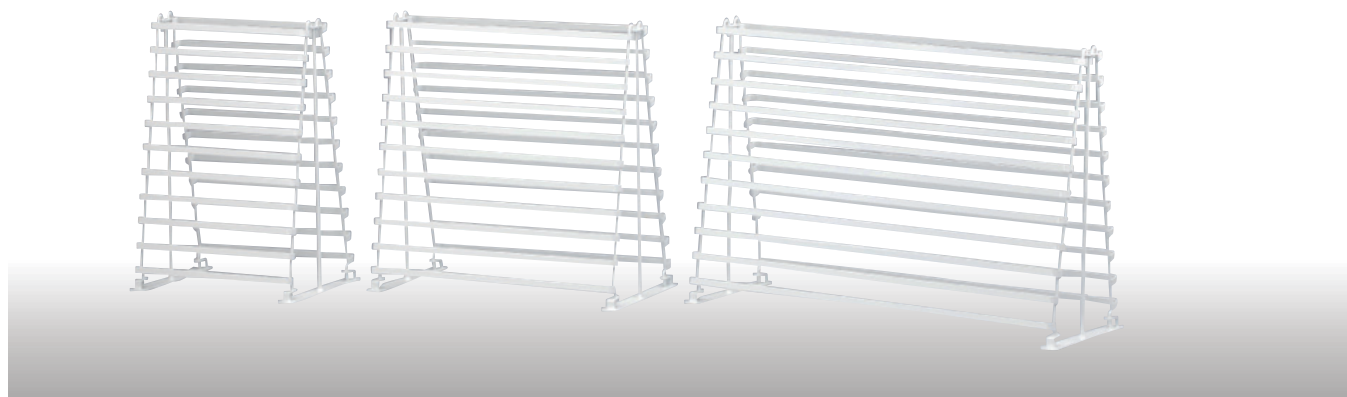

アクセサリパネル

# ACCESSORY PANEL

W400・W600・W900の3サイズのバリエーションに、白・アンティークゴールドの仕上げを用意しました。片面・両面・両面傾斜の仕様からお選びいただけます。

073-001 パネルW400(白)  
W386 H615 t3×16FB 55mmピッチ  
073-101 脚 片面用(白)左右セット  
W38 D200 H560

073-002 パネルW600(白)  
W586 H615 t3×16FB 55mmピッチ  
073-101 脚 片面用(白)左右セット  
W38 D200 H560

073-003 パネルW900(白)  
W888 H615 t3×16FB 55mmピッチ  
073-101 脚 片面用(白)左右セット  
W38 D200 H560

073-001 パネルW400(白)×2枚  
W386 H615 t3×16FB 55mmピッチ  
073-102 脚 両面用(白)左右セット  
W38 D250 H560

073-002 パネルW600(白)×2枚  
W586 H615 t3×16FB 55mmピッチ  
073-102 脚 両面用(白)左右セット  
W38 D250 H560

073-003 パネルW900(白)×2枚  
W888 H615 t3×16FB 55mmピッチ  
073-102 脚 両面用(白)左右セット  
W38 D250 H560

073-001 パネルW400(白)×2枚  
W386 H615 t3×16FB 55mmピッチ  
073-103 脚 両面傾斜用(白)左右セット  
W38 D250 H560

073-002 パネルW600(白)×2枚  
W586 H615 t3×16FB 55mmピッチ  
073-103 脚 両面傾斜用(白)左右セット  
W38 D250 H560