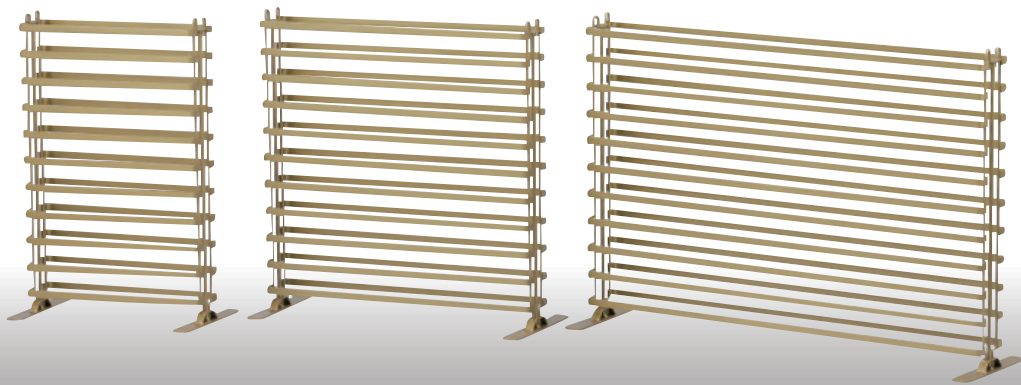

073-010 パネルW400 (AG)×2枚
W386 H615 t3×16FB 55mmピッチ
073-111 脚 両面用 (AG) 左右セット
W38 D250 H560

073-011 パネルW600 (AG)×2枚
W586 H615 t3×16FB 55mmピッチ
073-111 脚 両面用 (AG) 左右セット
W38 D250 H560

073-012 パネルW900 (AG)×2枚
W888 H615 t3×16FB 55mmピッチ
073-111 脚 両面用 (AG) 左右セット
W38 D250 H560