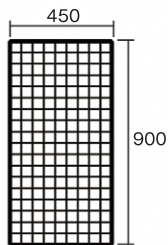

NB-A NET PANEL

①019-003 NB(コネクター) Crメッキ
 ②019-004 NB(壁掛け金具) Crメッキ

○ネット寸法

001-025 NB-Aネット 45×90白
 001-028 NB-Aネット 45×90黒

001-001 NB-Aネット 60×90白
 001-013 NB-Aネット 60×90黒

001-002 NB-Aネット 90×90白
 001-014 NB-Aネット 90×90黒

001-026 NB-Aネット 45×120白
 001-029 NB-Aネット 45×120黒

001-005 NB-Aネット 60×120白
 001-017 NB-Aネット 60×120黒

001-003 NB-Aネット 90×120白
 001-015 NB-Aネット 90×120黒

001-027 NB-Aネット 45×150白
 001-030 NB-Aネット 45×150黒

001-006 NB-Aネット 60×150白
 001-018 NB-Aネット 60×150黒