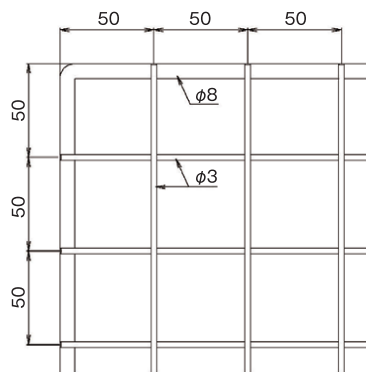

NB-A NET PANEL

①019-003 NB(コネクター) Crメッキ
 ②019-004 NB(壁掛け金具) Crメッキ

○ネット寸法

001-025 NB-Aネット 45×90白
 001-028 NB-Aネット 45×90黒

001-001 NB-Aネット 60×90白
 001-013 NB-Aネット 60×90黒

001-002 NB-Aネット 90×90白
 001-014 NB-Aネット 90×90黒

001-026 NB-Aネット 45×120白
 001-029 NB-Aネット 45×120黒

001-005 NB-Aネット 60×120白
 001-017 NB-Aネット 60×120黒

001-003 NB-Aネット 90×120白
 001-015 NB-Aネット 90×120黒

001-027 NB-Aネット 45×150白
 001-030 NB-Aネット 45×150黒

001-006 NB-Aネット 60×150白
 001-018 NB-Aネット 60×150黒

001-004 NB-Aネット 90×150白
 001-016 NB-Aネット 90×150黒