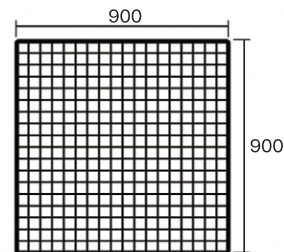

NB-A NET PANEL

①019-003 NB(コネクター) Crメッキ
 ②019-004 NB(壁掛け金具) Crメッキ

○ネット寸法

001-025 NB-Aネット 45×90白
 001-028 NB-Aネット 45×90黒

001-001 NB-Aネット 60×90白
 001-013 NB-Aネット 60×90黒

001-002 NB-Aネット 90×90白
 001-014 NB-Aネット 90×90黒

001-026 NB-Aネット 45×120白
 001-029 NB-Aネット 45×120黒

001-005 NB-Aネット 60×120白
 001-017 NB-Aネット 60×120黒

001-003 NB-Aネット 90×120白
 001-015 NB-Aネット 90×120黒

001-027 NB-Aネット 45×150白
 001-030 NB-Aネット 45×150黒

001-006 NB-Aネット 60×150白
 001-018 NB-Aネット 60×150黒