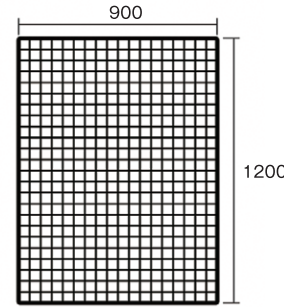

NB-A NET PANEL

①019-003 NB(コネクター) Crメッキ
 ②019-004 NB(壁掛け金具) Crメッキ

○ネット寸法

001-025 NB-Aネット 45×90白
 001-028 NB-Aネット 45×90黒

001-001 NB-Aネット 60×90白
 001-013 NB-Aネット 60×90黒

001-002 NB-Aネット 90×90白
 001-014 NB-Aネット 90×90黒

001-026 NB-Aネット 45×120白
 001-029 NB-Aネット 45×120黒

001-005 NB-Aネット 60×120白
 001-017 NB-Aネット 60×120黒

001-003 NB-Aネット 90×120白
 001-015 NB-Aネット 90×120黒

001-027 NB-Aネット 45×150白
 001-030 NB-Aネット 45×150黒

001-006 NB-Aネット 60×150白
 001-018 NB-Aネット 60×150黒