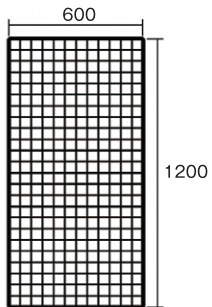

NB-A NET PANEL

①019-003 NB(コネクター) Crメッキ
 ②019-004 NB(壁掛け金具) Crメッキ

○ネット寸法

001-025 NB-Aネット 45×90白
 001-028 NB-Aネット 45×90黒

001-001 NB-Aネット 60×90白
 001-013 NB-Aネット 60×90黒

001-002 NB-Aネット 90×90白
 001-014 NB-Aネット 90×90黒

001-026 NB-Aネット 45×120白
 001-029 NB-Aネット 45×120黒

001-005 NB-Aネット 60×120白
 001-017 NB-Aネット 60×120黒

001-003 NB-Aネット 90×120白
 001-015 NB-Aネット 90×120黒

001-027 NB-Aネット 45×150白
 001-030 NB-Aネット 45×150黒

001-006 NB-Aネット 60×150白
 001-018 NB-Aネット 60×150黒