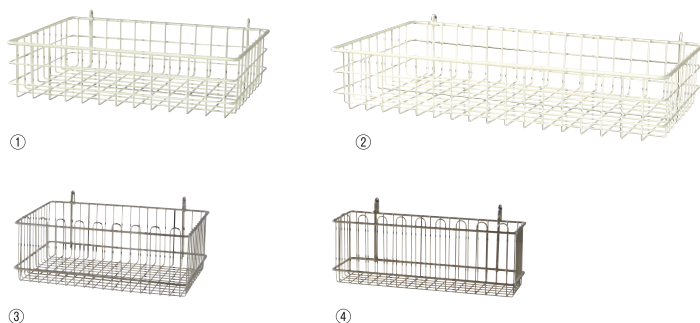

# NET OPTION

ネットフェンス用に取付けできるオプションパーツをラインナップ。  
用途に合わせてお使いいただけます。

○傾斜フック・Sカン

- ① 051-001 NS Sカン28φ
- ② 051-002 NS Sカン60φ
- ③ 002-801 傾斜フック傾斜5点掛け
- ④ 002-802 傾斜フック4点吊り

○フック

- ① 002-001 ネットフック4φ 50mm
- ② 002-003 ネットフック4φ 100mm
- ③ 002-103 ネットフック5φ 150mm
- ④ 002-104 ネットフック5φ 200mm
- ⑤ 002-105 ネットフック5φ 250mm
- ⑥ 002-106 ネットフック5φ 300mm

○カタログ・カードラック

- ① 017-001 ネット用カタログラック A4
- ② 017-002 ネット用カタログラック A4三つ折り
- 017-003 ネット用ポストカードラック 縦型
- ③ 017-004 ネット用ポストカードラック 横型

○シューズラック

- ① 018-001 シューズラック1段
- ② 018-002 シューズラック2段

○ネット用カゴ

- 013-001 ネットカゴ 4532 白 W450
- ① 013-002 ネットカゴ 6032 白 W600
- ② 013-003 ネットカゴ 9032 白 W900
- ③ 014-001 小物カゴ K281C Crメッキ W280
- 014-005 小物カゴ K281W 白 W280
- ④ 014-002 小物カゴ K282C Crメッキ W280
- 014-006 小物カゴ K282W 白 W280
- 014-003 小物カゴ K402C Crメッキ W400
- 014-007 小物カゴ K402W 白 W400