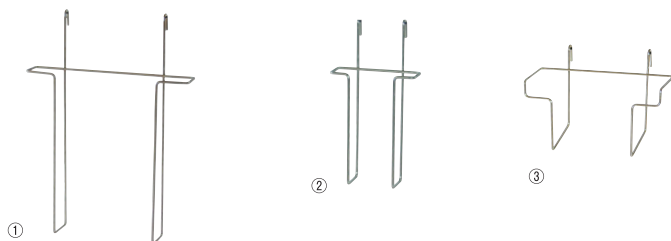

# NET OPTION

ネットフェンス用に取付けできるオプションパーツをラインナップ。  
用途に合わせてお使いいただけます。

○傾斜フック・Sカン

- ① 051-001 NS Sカン28φ
- ② 051-002 NS Sカン60φ
- ③ 002-801 傾斜フック傾斜5点掛け
- ④ 002-802 傾斜フック4点吊り

○フック

- ① 002-001 ネットフック4φ 50mm
- ② 002-003 ネットフック4φ 100mm
- ③ 002-103 ネットフック5φ 150mm
- ④ 002-104 ネットフック5φ 200mm
- ⑤ 002-105 ネットフック5φ 250mm
- ⑥ 002-106 ネットフック5φ 300mm

○カタログ・カードラック

- ① 017-001 ネット用カタログラック A4
- ② 017-002 ネット用カタログラック A4三つ折り
- 017-003 ネット用ポストカードラック 縦型
- ③ 017-004 ネット用ポストカードラック 横型

○シューズラック

- ① 018-001 シューズラック1段
- ② 018-002 シューズラック2段

○ネット用カゴ

- 013-001 ネットカゴ 4532 白 W450
- ① 013-002 ネットカゴ 6032 白 W600
- ② 013-003 ネットカゴ 9032 白 W900
- ③ 014-001 小物カゴ K281C Crメッキ W280
- 014-005 小物カゴ K281W 白 W280
- ④ 014-002 小物カゴ K282C Crメッキ W280
- 014-006 小物カゴ K282W 白 W280
- 014-003 小物カゴ K402C Crメッキ W400
- 014-007 小物カゴ K402W 白 W400