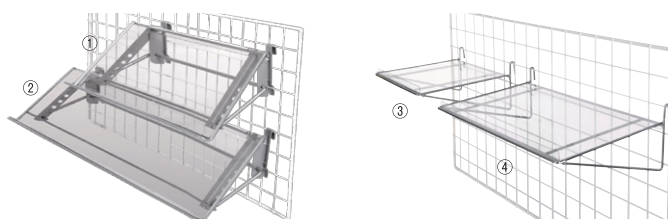

# NET OPTION

ネットフェンス用に取付けできるオプションパーツをラインナップ。  
用途に合わせてお使いいただけます。

○傾斜フック・Sカン

- ① 051-001 NS Sカン28φ
- ② 051-002 NS Sカン60φ
- ③ 002-801 傾斜フック傾斜5点掛け
- ④ 002-802 傾斜フック4点吊り

○フック

- ① 002-001 ネットフック4φ 50mm
- ② 002-003 ネットフック4φ 100mm
- ③ 002-103 ネットフック5φ 150mm
- ④ 002-104 ネットフック5φ 200mm
- ⑤ 002-105 ネットフック5φ 250mm
- ⑥ 002-106 ネットフック5φ 300mm

○カタログ・カードラック

- ① 017-001 ネット用カタログラック A4
- ② 017-002 ネット用カタログラック A4三つ折り
- 017-003 ネット用ポストカードラック 縦型
- ③ 017-004 ネット用ポストカードラック 横型

○シューズラック

- ① 018-001 シューズラック1段
- ② 018-002 シューズラック2段

○ネット用カゴ

- 013-001 ネットカゴ 4532 白 W450
- ① 013-002 ネットカゴ 6032 白 W600
- ② 013-003 ネットカゴ 9032 白 W900
- ③ 014-001 小物カゴ K281C Crメッキ W280
- 014-005 小物カゴ K281W 白 W280
- ④ 014-002 小物カゴ K282C Crメッキ W280
- 014-006 小物カゴ K282W 白 W280
- 014-003 小物カゴ K402C Crメッキ W400
- 014-007 小物カゴ K402W 白 W400

○ネット用棚

- ① 011-301 傾斜PET棚 PET60 W540
- ② 011-302 傾斜PET棚 PET90 W840
- ③ 015-001 小物PET棚 PET27 W270
- ④ 015-002 小物PET棚 PET42 W420