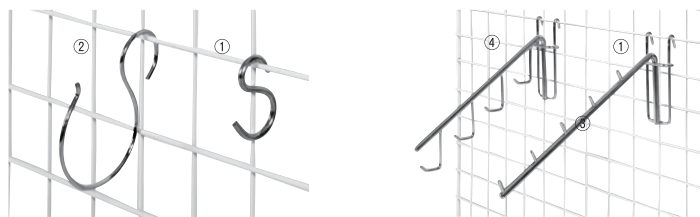

# NET OPTION

ネットフェンス用に取付けできるオプションパーツをラインナップ。  
用途に合わせてお使いいただけます。

○傾斜フック・Sカン

- ① 051-001 NS Sカン28φ
- ② 051-002 NS Sカン60φ
- ③ 002-801 傾斜フック傾斜5点掛け
- ④ 002-802 傾斜フック4点吊り

○フック

- ① 002-001 ネットフック4φ 50mm
- ② 002-003 ネットフック4φ 100mm
- ③ 002-103 ネットフック5φ 150mm
- ④ 002-104 ネットフック5φ 200mm
- ⑤ 002-105 ネットフック5φ 250mm
- ⑥ 002-106 ネットフック5φ 300mm

○カタログ・カードラック

- ① 017-001 ネット用カタログラック A4
- ② 017-002 ネット用カタログラック A4三つ折り
- 017-003 ネット用ポストカードラック 縦型
- ③ 017-004 ネット用ポストカードラック 横型

○シューズラック

- ① 018-001 シューズラック1段
- ② 018-002 シューズラック2段

○ネット用カゴ

- 013-001 ネットカゴ 4532 白 W450
- ① 013-002 ネットカゴ 6032 白 W600
- ② 013-003 ネットカゴ 9032 白 W900
- ③ 014-001 小物カゴ K281C Crメッキ W280
- 014-005 小物カゴ K281W 白 W280
- ④ 014-002 小物カゴ K282C Crメッキ W280
- 014-006 小物カゴ K282W 白 W280
- 014-003 小物カゴ K402C Crメッキ W400
- 014-007 小物カゴ K402W 白 W400