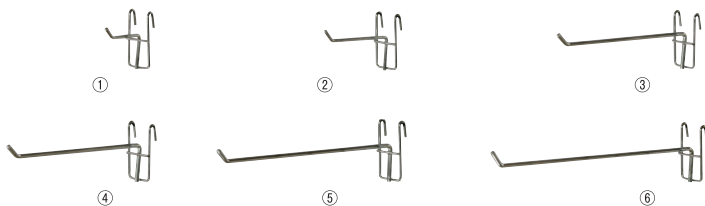

# NET OPTION

ネットフェンス用に取付けできるオプションパーツをラインナップ。  
用途に合わせてお使いいただけます。

○傾斜フック・Sカン

- ① 051-001 NS Sカン28φ
- ② 051-002 NS Sカン60φ
- ③ 002-801 傾斜フック傾斜5点掛け
- ④ 002-802 傾斜フック4点吊り

○フック

- ① 002-001 ネットフック4φ 50mm
- ② 002-003 ネットフック4φ 100mm
- ③ 002-103 ネットフック5φ 150mm
- ④ 002-104 ネットフック5φ 200mm
- ⑤ 002-105 ネットフック5φ 250mm
- ⑥ 002-106 ネットフック5φ 300mm

○カタログ・カードラック

- ① 017-001 ネット用カタログラック A4
- ② 017-002 ネット用カタログラック A4三つ折り
- 017-003 ネット用ポストカードラック 縦型
- ③ 017-004 ネット用ポストカードラック 横型

○シューズラック

- ① 018-001 シューズラック1段
- ② 018-002 シューズラック2段

○ネット用カゴ

- 013-001 ネットカゴ 4532 白 W450
- ① 013-002 ネットカゴ 6032 白 W600
- ② 013-003 ネットカゴ 9032 白 W900
- ③ 014-001 小物カゴ K281C Crメッキ W280
- 014-005 小物カゴ K281W 白 W280
- ④ 014-002 小物カゴ K282C Crメッキ W280
- 014-006 小物カゴ K282W 白 W280
- 014-003 小物カゴ K402C Crメッキ W400
- 014-007 小物カゴ K402W 白 W400