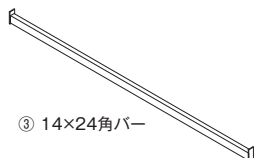

PARTS BRACET・HANGER BAR・HOOK

① 角バー用ブラケット

② 丸バー用ブラケット

③ 14×24角バー

④ 25.4φ丸バー

⑤ 角バー用19φ直ハンガー

⑦ 角バー用傾斜フック5点掛け

⑥ 角バー用アップフックH270 19φ