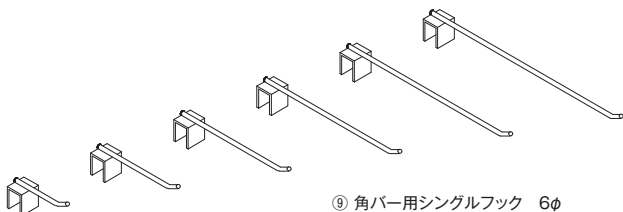

PARTS BRACET・HANGER BAR・HOOK

⑨ 角バー用シングルフック 6φ

品番	パーツ名称	材質
① 800-001	角バー用ブラケット 50mm	スチール (Crメッキ)
800-002	角バー用ブラケット 150mm	スチール (Crメッキ)
800-003	角バー用ブラケット 250mm	スチール (Crメッキ)
800-011	角バー用ブラケット 50mm	スチール (ホワイトニッケル)
800-012	角バー用ブラケット 150mm	スチール (ホワイトニッケル)
800-013	角バー用ブラケット 250mm	スチール (ホワイトニッケル)
800-021	角バー用ブラケット 50mm	スチール (アンティークゴールド)
800-022	角バー用ブラケット 150mm	スチール (アンティークゴールド)
800-023	角バー用ブラケット 250mm	スチール (アンティークゴールド)
② 800-004	丸バー用ブラケット 50mm	スチール (Crメッキ)
800-005	丸バー用ブラケット 150mm	スチール (Crメッキ)
800-006	丸バー用ブラケット 250mm	スチール (Crメッキ)
800-014	丸バー用ブラケット 50mm	スチール (ホワイトニッケル)
800-015	丸バー用ブラケット 150mm	スチール (ホワイトニッケル)
800-016	丸バー用ブラケット 250mm	スチール (ホワイトニッケル)
800-024	丸バー用ブラケット 50mm	スチール (アンティークゴールド)
900-025	丸バー用ブラケット 150mm	スチール (アンティークゴールド)
900-026	丸バー用ブラケット 250mm	スチール (アンティークゴールド)
③ 900-001	14×24角バー 900mm	スチール (Crメッキ)
900-011	14×24角バー 900mm	スチール (ホワイトニッケル)
900-021	14×24角バー 900mm	スチール (アンティークゴールド)
900-002	14×24角バー 1200mm	スチール (Crメッキ)
900-012	14×24角バー 1200mm	スチール (ホワイトニッケル)
900-022	14×24角バー 1200mm	スチール (アンティークゴールド)
④ 900-003	25.4φ丸バー 900mm	スチール (Crメッキ)
900-013	25.4φ丸バー 900mm	スチール (ホワイトニッケル)
900-023	25.4φ丸バー 900mm	スチール (アンティークゴールド)
900-004	25.4φ丸バー 1200mm	スチール (Crメッキ)
900-014	25.4φ丸バー 1200mm	スチール (ホワイトニッケル)
900-024	25.4φ丸バー 1200mm	スチール (アンティークゴールド)
⑤ 003-501	角バー用19φ直ハンガー 150mm	スチール (Crメッキ)
003-502	角バー用19φ直ハンガー 250mm	スチール (Crメッキ)
003-507	角バー用19φ直ハンガー 150mm	スチール (ホワイトニッケル)
003-508	角バー用19φ直ハンガー 250mm	スチール (ホワイトニッケル)
003-504	角バー用19φ直ハンガー 150mm	スチール (アンティークゴールド)
003-505	角バー用19φ直ハンガー 250mm	スチール (アンティークゴールド)
⑥ 003-405	角バー用アップフックH270 19φ 200mm	スチール (Crメッキ)
003-406	角バー用アップフックH270 19φ 300mm	スチール (Crメッキ)
003-409	角バー用アップフックH270 19φ 200mm	スチール (ホワイトニッケル)
003-410	角バー用アップフックH270 19φ 300mm	スチール (ホワイトニッケル)
003-407	角バー用アップフックH270 19φ 200mm	スチール (アンティークゴールド)
003-408	角バー用アップフックH270 19φ 300mm	スチール (アンティークゴールド)
⑦ 003-601	角バー用傾斜フック5点掛け	スチール (Crメッキ)
003-603	角バー用傾斜フック5点掛け	スチール (ホワイトニッケル)
003-602	角バー用傾斜フック5点掛け	スチール (アンティークゴールド)

品番	パーツ名称	材質
⑧ 003-701	角バー用傾斜アップフック5点掛けH270 19φ	スチール (Crメッキ)
003-703	角バー用傾斜アップフック5点掛けH270 19φ	スチール (ホワイトニッケル)
003-702	角バー用傾斜アップフック5点掛けH270 19φ	スチール (アンティークゴールド)
⑨ 003-001	角バー用シングルフック 6φ 50mm	スチール (Crメッキ)
003-002	角バー用シングルフック 6φ 100mm	スチール (Crメッキ)
003-003	角バー用シングルフック 6φ 150mm	スチール (Crメッキ)
003-004	角バー用シングルフック 6φ 200mm	スチール (Crメッキ)
003-005	角バー用シングルフック 6φ 250mm	スチール (Crメッキ)
003-006	角バー用シングルフック 6φ 300mm	スチール (Crメッキ)