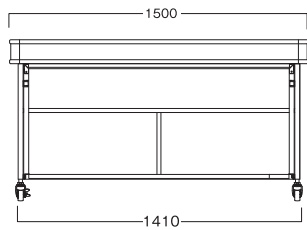

エイチディーツー

HDII 催事台

W1500・1200・900のサイズバリエーションを用意しました。
上棚枠:アルミダイキャスト 国産キャスターを採用しております。

065-101 HD150II
W1500 D750 H800 収納時 H115mm

065-102 HD120II
W1200 D750 H800 収納時 H115mm

065-103 HD90II
W900 D750 H800 収納時 H115mm

積み重ね収納ができます。

棚裏側を平棚として使用できます。