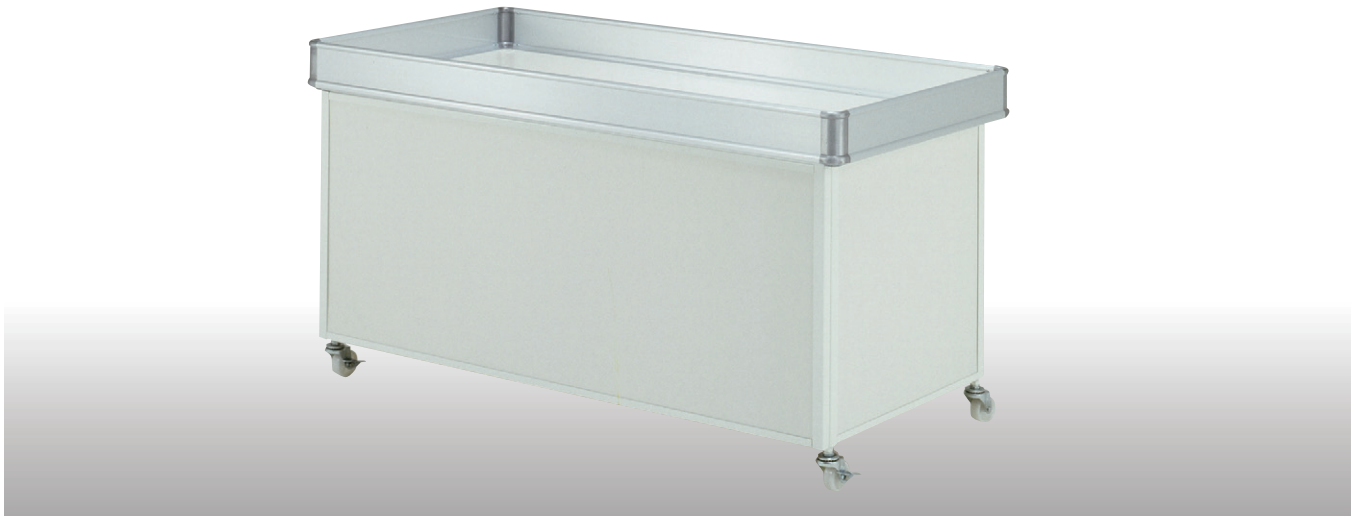

エイチディーツー

HDII 催事台

W1500・1200・900のサイズバリエーションを用意しました。
上棚枠:アルミダイキャスト 国産キャスターを採用しております。

065-101 HD150II
W1500 D750 H800 収納時 H115mm

065-102 HD120II
W1200 D750 H800 収納時 H115mm

065-103 HD90II
W900 D750 H800 収納時 H115mm

積み重ね収納ができます。

棚裏側を平棚として使用できます。