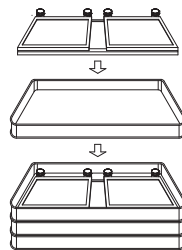

エイチディーツー

HDII 催事台

W1500・1200・900のサイズバリエーションを用意しました。
上棚枠:アルミダイキャスト 国産キャスターを採用しております。

065-101 HD150II
W1500 D750 H800 収納時 H115mm

065-102 HD120II
W1200 D750 H800 収納時 H115mm

065-103 HD90II
W900 D750 H800 収納時 H115mm

積み重ね収納ができます。

棚裏側を平棚として使用できます。