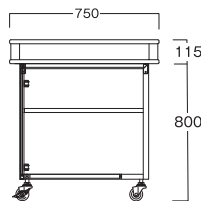

エイチディーツー

HDII 催事台

W1500・1200・900のサイズバリエーションを用意しました。
上棚枠:アルミダイキャスト 国産キャスターを採用しております。

065-101 HD150II
W1500 D750 H800 収納時 H115mm

065-102 HD120II
W1200 D750 H800 収納時 H115mm

065-103 HD90II
W900 D750 H800 収納時 H115mm

積み重ね収納ができます。

棚裏側を平棚として使用できます。