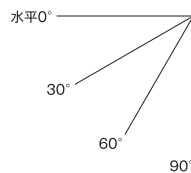

ジーエス

GS催事什器

什器の支柱パイプにスリットを入れ、両面展開の使い方が拡がりました。
ギフト・催事以外に衣料や食品など、様々な売場でお使いいただけます。

GS120II 本体
W1200 D450 H1350

GS120S 本体(白棚)
W1200 D475 H1350

○展開例1 GS120II 本体+ハンガー
W1200 D700 H1350

GS120N 本体(メッシュ棚)
W1200 D475 H1350

○GS120II 本体 棚を折り畳んだ状態

○棚は水平から30°60°90°の角度で調整出来ます。

○棚ランカンは50・100mmで伸縮します。