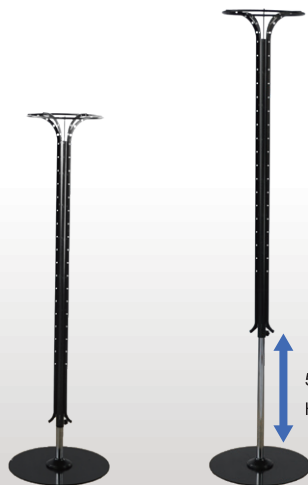

# PENTA POLE

5方向にパーツを取り付けできるポール什器です。  
高さ調整も可能で、商品アイテムに合わせたパーツをご用意しております。

O5方向にパーツ取付FBが出ています。

① バッグ掛け  
103-006 バッグ掛け  
ストレートタイプ

② 帽子掛け  
103-007 帽子掛け  
2Way

③ フック  
093-601 直フック(50mm)  
093-603 直フック(150mm)  
103-008 Rフック  
103-009 Sフック

④ バスケット  
103-010 バスケット 250Φアーム付き オレンジ  
103-011 バスケット 250Φアーム付き ピンク  
103-012 バスケット 250Φアーム付き ホワイト  
250Φ

103-006 バッグ掛けストレートタイプ

103-007 帽子掛け2Way

103-009 Sフック

103-910 ワイヤバスケット  
250Φアーム付き オレンジ

103-001 ポール本体  
W400 D400 H1400~1750

50ピッチで高さ調整できます。  
H1400~1750

093-601 直フック(50mm)  
093-603 直フック(150mm)

103-911 ワイヤバスケット  
250Φアーム付き ピンク

103-008 Rフック

103-912 ワイヤバスケット  
250Φアーム付き ホワイト