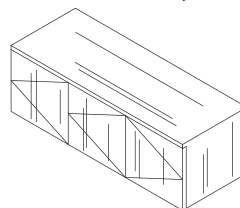

卓上ツールおよび商品は含みません。

[ パーツリスト ]

087-209 木棚 90×30  
087-210 木棚 90×35  
087-211 木棚 90×40  
H25mm 木(ライト)ブラケット付き

087-213 木棚 120×30  
087-214 木棚 120×35  
087-215 木棚 120×40  
H25mm 木(ライト)ブラケット付き

098-005 角バーセット 90×5  
098-007 角バーセット 90×15  
098-009 角バーセット 90×25

098-015 角バーセット 120×5  
098-017 角バーセット 120×15  
098-119 角バーセット 120×25

098-208 丸バーセット 90×25

098-218 丸バーセット 120×25

087-301 ステージ90  
W913 D385 H75

087-302 ステージ120  
W1213 D385 H75

087-401 BOX90  
W900 D450 H400

087-402 BOX120  
W1200 D450 H400

○展開例1 木パネル付き 棚3段  
087-501 W928 D450 H1430

087-902 ギボシ

087-908 脚カバー

087-009 本体 90×180  
087-012 本体 120×180

087-008 本体 90×160  
087-011 本体 120×160

087-007 本体 90×135  
087-010 本体 120×135