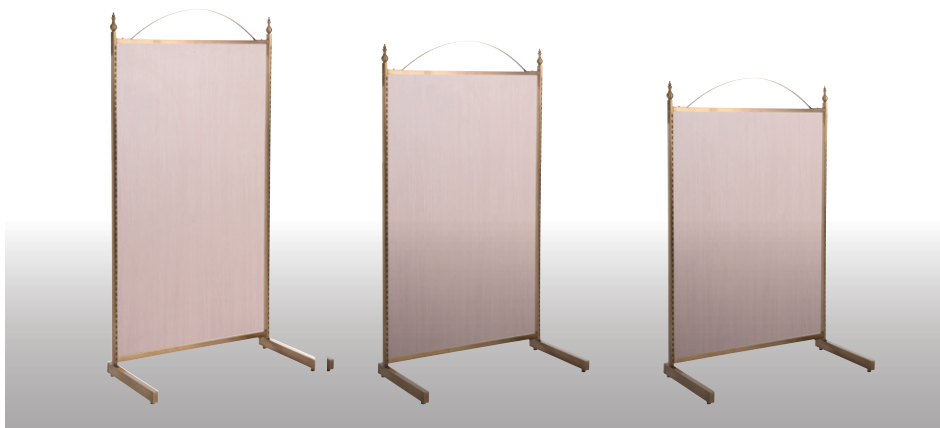

087-402 BOX120  
W1200 D450 H400

○展開例1 木パネル付き 棚3段  
087-501 W928 D450 H1430

087-902 ギボシ

087-908 脚カバー

087-009 本体 90×180  
087-012 本体 120×180

087-008 本体 90×160  
087-011 本体 120×160

087-007 本体 90×135  
087-010 本体 120×135

087-109 パネル付き 90×180  
087-112 パネル付き 120×180

087-108 パネル付き 90×160  
087-111 パネル付き 120×160

087-107 パネル付き 90×135  
087-110 パネル付き 120×135

パネルはフレームに取付けて固定します。