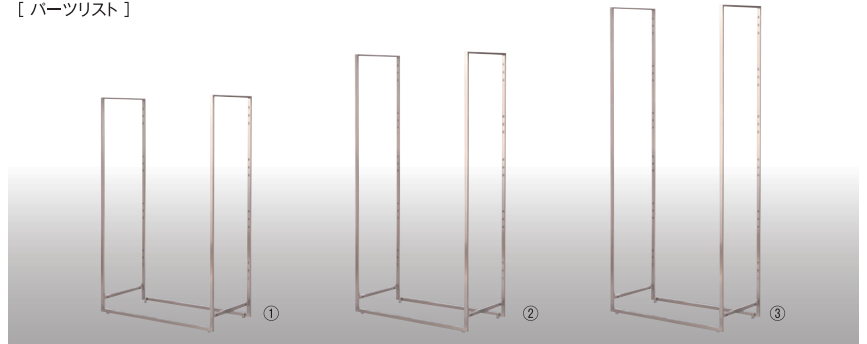

ガルボ

GARBO

シンプルで機能的なシステム仕器。

ホワイトニッケルメッキのフレームと木製棚との組合せが、上質で品のある空間を創ります。
縦横に連結可能、壁面にもフロア中央にも展開できます。

○展開例1 直列置き

095-501 W1800 D400 H1350

○展開例2 並列置き

095-502 W900 D800 H1350

[パーツリスト]

○展開例3

095-503 W900 D400 H1350

095-001

本体フレーム 60×135
W600 D400 H1350

①095-004

本体フレーム 90×135
W900 D400 H1350

095-002

本体フレーム 60×150
W600 D400 H1500

②095-005

本体フレーム 90×150
W900 D400 H1500

095-003

本体フレーム 60×180
W600 D400 H1800

③095-006

本体フレーム 90×180
W900 D400 1800

095-101 木棚60 (ダーク)