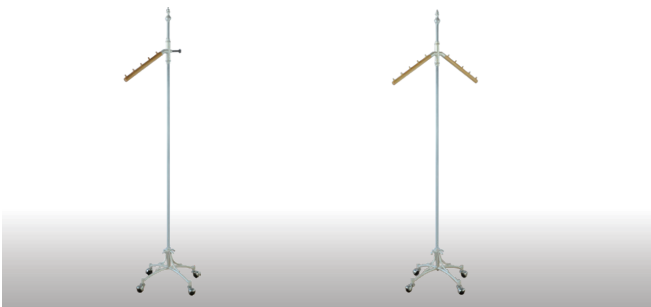

ホワイトハンガー・システム

WHG SYSTEM

ホワイトパール仕上げと木製バーが開くアクセントのハンガーシステムです。
W600・W900のラックに木製ステージや傾斜ハンガーが取付けられます。

ハンガー部は木製バーを採用
(耐荷重量は15kg以内)
スチール部材
ホワイトパール仕上げをしています。

○展開例1 (白)

120-501 W1915 D400 H1713

120-001 シングルラック600基本体(白)
W785 D400 H1713

120-007 シングルラック600連結体(白)
W680 D400 H1713

120-002 シングルラック900基本体(白)
ステージ付き W1085 D400 H1713

120-008 シングルラック600連結体(白)
ステージ付き W980 D400 H1713

120-003 シングルラック900基本体(白)
W1085 D400 H1713

120-009 シングルラック900連結体(白)
W980 D400 H1713

120-004 シングルラック900基本体(白)
ステージ付き W1085 D400 H1713

120-010 シングルラック900連結体(白)
ステージ付き W980 D400 H1713

○120-005 片面傾斜スタンド(白)
W420 D420 H1713

○120-006 両面傾斜スタンド(白)
W636 D420 H1713

[パーツリスト]

120-101
傾斜ハンガーパーツ(白)
W410 D25 H250

120-103 ステージ600(白)
W490 D350 H125

120-102
2WAYハンガーパーツ(白)
W640 D25 H250

120-104 ステージ900(白)
W790 D350 H125

ブラックハンガー・システム

BHG SYSTEM

WHG SYSTEMの黒バージョンで
マットブラック仕上げを採用しています。

スチール部材
マットブラック仕上げをしています。

ハンガー部は木製バーを採用
(耐荷重量は15kg以内)