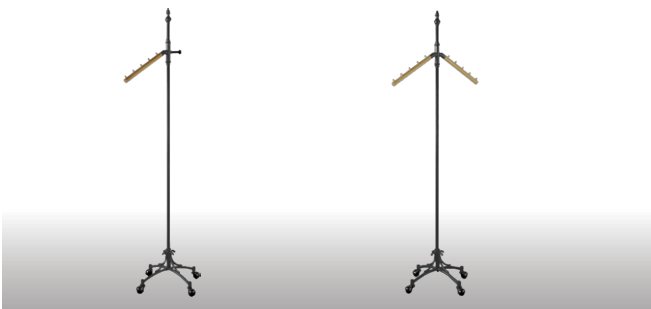

ホワイトハンガー・システム

WHG SYSTEM

ホワイトパール仕上げと木製バーが開くアクセントのハンガーシステムです。
W600・W900のラックに木製ステージや傾斜ハンガーが取付けられます。

ハンガー部は木製バーを採用
(耐荷重量は15kg以内)
スチール部材
ホワイトパール仕上げをしています。

○展開例1 (白)

120-501 W1915 D400 H1713

120-001 シングルラック600基本体(白)
W785 D400 H1713

120-103 ステージ600(白)
W490 D350 H125

120-102
2WAYハンガーパーツ(白)
W640 D25 H250

120-104 ステージ900(白)
W790 D350 H125

ブラックハンガー・システム

BHG SYSTEM

WHG SYSTEMの黒バージョンで
マットブラック仕上げを採用しています。

スチール部材
マットブラック仕上げをしています。

ハンガー部は木製バーを採用
(耐荷重量は15kg以内)

○展開例1(黒)

120-511 W1915 D400 H1713

120-111 シングルラック600基本体(黒)
W785 D400 H1713

120-117 シングルラック600連結体(黒)
W680 D400 H1713

120-112 シングルラック600基本体(黒)
ステージ付き W785 D400 H1713

120-118 シングルラック600連結体(黒)
ステージ付き W680 D400 H1713

120-113 シングルラック900基本体(黒)
W1085 D400 H1713

120-119 シングルラック900連結体(黒)
W980 D400 H1713

120-114 シングルラック900基本体(黒)
ステージ付き W1085 D400 H1713

120-120 シングルラック900連結体(黒)
ステージ付き W980 D400 H1713

○120-115 片面傾斜スタンド(黒)
W420 D420 H1713