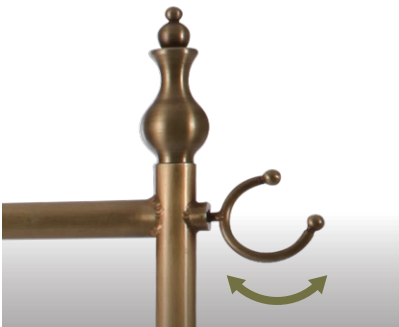

グレースハンガー

GRACE HANGER

同シリーズ什器と合わせたデザインのハンガーラックです。
仕上げはアンティークゴールドとクロームメッキがあります。
レバー式の高さ調整機構を採用して簡単に上下可動できます。

○アンティークゴールド

086-003 シングルガンガー-90 AG
W900 D400 H1100~H1700

086-004 シングルガンガー-120 AG
W1200 D400 H1100~H1700

086-302 2WAYハンガー AG
W500 D400 H1100~H1700

086-202 T字ハンガー AG
W400 D400 H1100~H1700

086-102 傾斜ハンガー AG
W400 D400 H1100~H1700

調整レバー

○ひねって高さを上下します。

○クロームメッキ

086-001 シングルガンガー90 Cr
W900 D400 H1100~H1700

086-002 シングルガンガー120 Cr
W1200 D400 H1100~H1700

086-301 2WAYハンガー Cr
W500 D400 H1100~H1700

086-201 T字ハンガー Cr
W400 D400 H1100~H1700

086-101 傾斜ハンガー Cr
W400 D400 H1100~H1700

調整レバー

○ひねって高さを上下します。