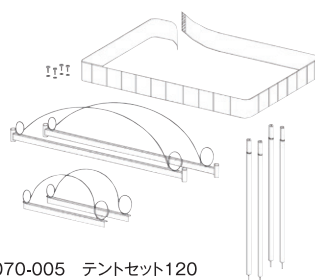

エヌダブリューダシリーズ

NWseries

アイランドタイプのワゴンで様々なシーンに対応いたします。
ワゴンサイズは2種類、テント・ネット・スリット棚機能をお選びいただけます。

NWワゴン本体

070-001 NW120 W1300 D700 H800-900(2段階)

070-002 NW150 W1600 D850 H800-900(2段階)

天板は5段階で深さが調整出来ます。最深250mm

NWワゴン本体 収納時、折り畳みが出来ます。

070-005 テントセット120

070-006 テントセット150

<セット内容>

テント補強バー(長) ×2本

テント補強バー(短) ×2本

テント柱 ×4本

テントシート ×1枚

止めネジ ×4本