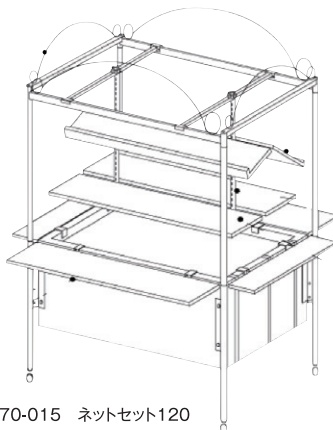

070-017 スリット柱セット120

070-018 スリット柱セット150

<セット内容>

スリット柱 ×2本

センターバー ×2本

桜型押しネジ ×2ヶ

○展開例1

070-501 NW150

075-016 ネットセット150

070-004 サイド棚セット150

070-018 スリット柱セット150

070-006 テントセット150

W2000 D1350 H2095

070-015 ネットセット120

070-016 ネットセット150

<セット内容>