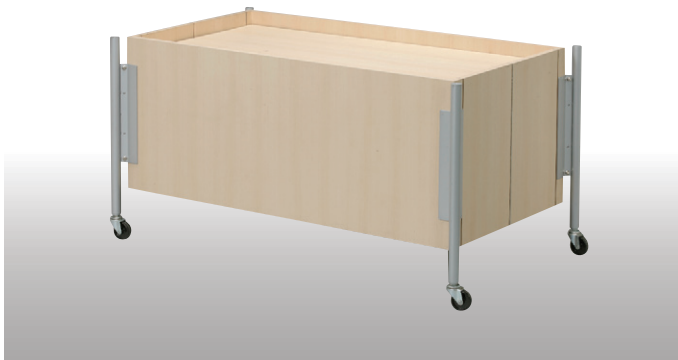

エヌダブリューダシリーズ

NWseries

アイランドタイプのワゴンで様々なシーンに対応いたします。
ワゴンサイズは2種類、テント・ネット・スリット棚機能をお選びいただけます。

NWワゴン本体

070-001 NW120 W1300 D700 H800-900(2段階)

070-002 NW150 W1600 D850 H800-900(2段階)

天板は5段階で深さが調整出来ます。最深250mm

NWワゴン本体 収納時、折り畳みが出来ます。