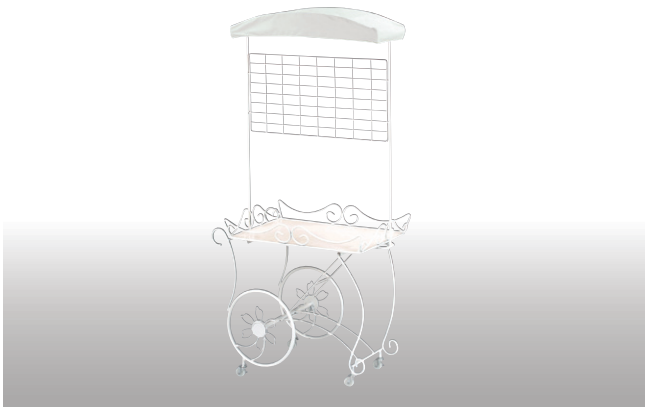

ジーダブリュー

GW

063-007 GW75T-WH テント付き 白  
063-008 GW75-WH テント無し 白  
テント:レザーシート 天板:(白/木目調リバーシブル)  
W750 D500 H1800(テント無しH800)

063-009 GW75T-BK テント付き 黒  
063-010 GW75-BK テント無し 黒  
テント:レザーシート 天板:(白/木目調リバーシブル)  
W750 D500 H1800(テント無しH800)

063-003 GW75T-OR テント付き オレンジ  
063-004 GW75-OR テント無し オレンジ  
テント:レザーシート 天板:(白/木目調リバーシブル)  
W750 D500 H1800(H800)

ケーエムビー

KMB

047-104 KMB120T  
テント:レザーシート 天板:(白)  
W1200 D700 H1800

エヌケービー

NKB

047-004 NKB120T  
W900 D600 H1800  
テント:レザーシート 天板:(白)  
※ネジを使用しないで組み立てることができます。