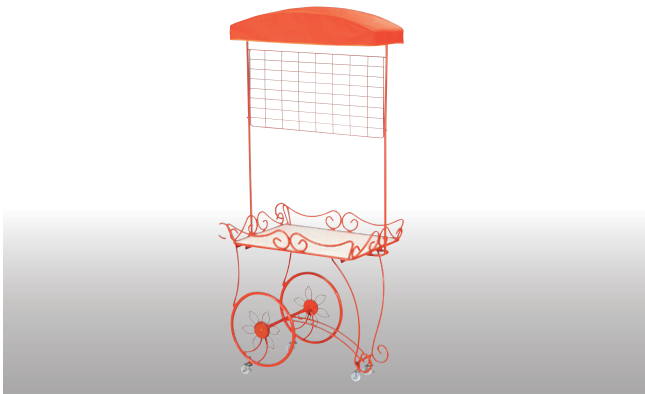

ジーダブリュー

GW

063-007 GW75T-WH テント付き 白  
063-008 GW75-WH テント無し 白  
テント:レザーシート 天板:(白/木目調リバーシブル)  
W750 D500 H1800(テント無しH800)

063-009 GW75T-BK テント付き 黒  
063-010 GW75-BK テント無し 黒  
テント:レザーシート 天板:(白/木目調リバーシブル)  
W750 D500 H1800(テント無しH800)

063-003 GW75T-OR テント付き オレンジ  
063-004 GW75-OR テント無し オレンジ  
テント:レザーシート 天板:(白/木目調リバーシブル)  
W750 D500 H1800(H800)

ケーエムビー

KMB

047-104 KMB120T  
テント:レザーシート 天板:(白)  
W1200 D700 H1800

エヌケービー

NKB

047-004 NKB120T  
W900 D600 H1800  
テント:レザーシート 天板:(白)  
※ネジを使用しないで組み立てることができます。