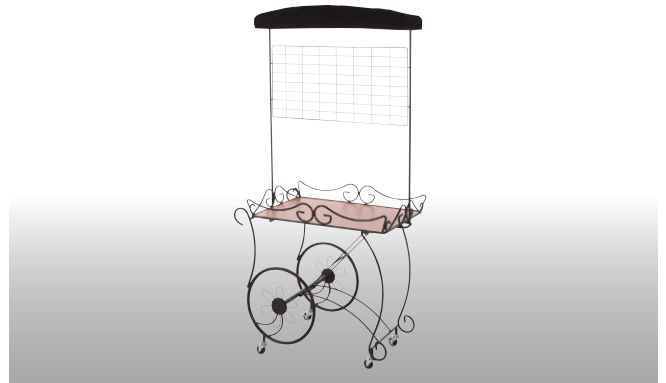

ジーダブリュー

GW

063-007 GW75T-WH テント付き 白  
063-008 GW75-WH テント無し 白  
テント:レザーシート 天板:(白/木目調リバーシブル)  
W750 D500 H1800(テント無しH800)

063-009 GW75T-BK テント付き 黒  
063-010 GW75-BK テント無し 黒  
テント:レザーシート 天板:(白/木目調リバーシブル)  
W750 D500 H1800(テント無しH800)

063-003 GW75T-OR テント付き オレンジ  
063-004 GW75-OR テント無し オレンジ  
テント:レザーシート 天板:(白/木目調リバーシブル)  
W750 D500 H1800(H800)

ケーエムビー

KMB

047-104 KMB120T  
テント:レザーシート 天板:(白)  
W1200 D700 H1800

エヌケービー

NKB

047-004 NKB120T  
W900 D600 H1800  
テント:レザーシート 天板:(白)  
※ネジを使用しないで組み立てることができます。