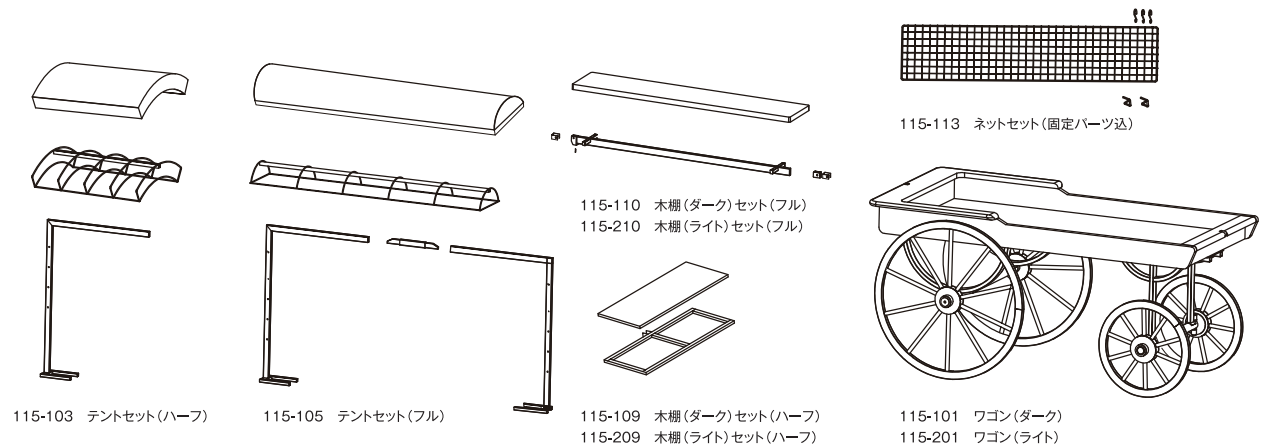

ビッグ・グランド・ワゴン

B・GRAND WAGON

幌馬車風の木製大型ワゴンです。
耐荷重が200kgあり、ボリュームある商品や重い商品も
陳列することが可能です。

展開例2 ワゴン(ライト)+テントセット(ハーフ)
W1880 D900 H895(テント取付高 H1876)

展開例1 ワゴン(ダーク)+テントセット(ハーフ) W1880 D900 H895(テント取付高 H1876)

ビッグ・グランド・ワゴン

B・GRAND WAGON

さまざまなシーンでお使い出来る様に、
アレンジも展開プラン自在で、お店を引き立てます。

■リカーコーナー

セットアップ

115-101 ワゴン本体(ダーク) 116-005 ステージ(高)×1
115-103 ハーフテント 115-103 樽(小)×1
116-006 BOX×1
116-004 ステージ(低)×1

■輸入食品 雑貨コーナー

セットアップ

115-101 ワゴン本体(ダーク) 116-005 ステージ(高)×3 116-006 BOX×1
115-109 ハーフ棚 116-001 樽(小)×1 106-009 手提げバスケット×1
115-103 ハーフテント 116-002 樽(中)×1
116-004 ステージ(低)×1 116-003 樽(大)×1