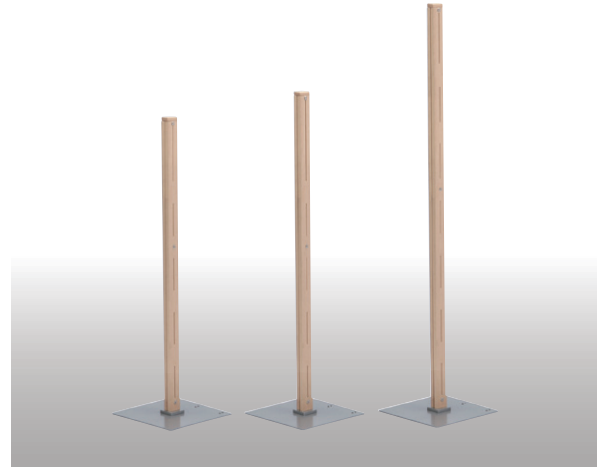

ダブルピー

WP

50mm角のウッドポールに5mmの溝を入れ、機能面をできるだけ見せないようデザインさせたポール什器です。4方面にパーツが取付可能でポール本体もH1350・1500・1800の3タイプ用意しました。木:CL塗装 ベース:シルバー塗装

○展開例1 棚3段
084-501 W2200 D400 H1500

084-001 WP135 W400 D400 H1350
084-002 WP150 W400 D400 H1500
084-003 WP180 W400 D400 H1800

○展開例2 棚1段
084-502 W2200 D400 H1500

[パーツリスト]

① 084-011 中央棚
木(ナチュラル)ブラケット付

② 084-009 ハンガーバー(丸)
(Crメッキ)ブラケット付

⑤ 084-020 WPハンガーフック 100mm

⑥ 084-021 WPハンガーフック 200mm

③ 084-010 ハンガーバー(角)
(Crメッキ)ブラケット付

④ 084-012 WP連結バー(丸)
(シルバー塗装)ブラケット付

⑦ 084-018 WP傾斜ハンガー

○展開例3 棚3段L型
084-503 W1300 D1300 H1500

| 品番 | パーツ名称 | 材質 |
|-----------|-----------------|----------------------|
| ① 084-011 | 中央棚(ブラケット付) | 木(ナチュラル)・スチール(Crメッキ) |
| ② 084-009 | ハンガーバー(丸) | スチール(Crメッキ) |
| ③ 084-010 | ハンガーバー(角) | スチール(Crメッキ) |
| ④ 084-012 | WP連結バー(丸) | スチール(シルバー) |
| ⑤ 084-020 | WPハンガーフック 100mm | スチール(Crメッキ) |
| ⑥ 084-021 | WPハンガーフック 200mm | スチール(Crメッキ) |
| ⑦ 084-018 | 傾斜ハンガー | スチール(Crメッキ) |