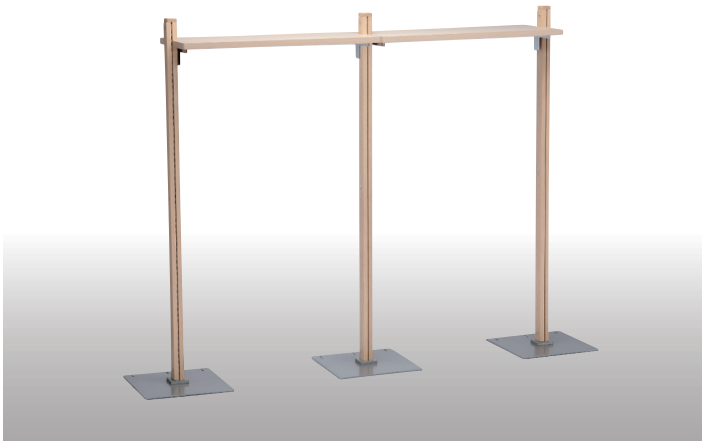

ダブルピー

WP

50mm角のウッドポールに5mmの溝を入れ、機能面をできるだけ見せないようデザインさせたポール什器です。4方面にパーツが取付可能でポール本体もH1350・1500・1800の3タイプ用意しました。木:CL塗装 ベース:シルバー塗装

○展開例1 棚3段
084-501 W2200 D400 H1500

084-001 WP135 W400 D400 H1350
084-002 WP150 W400 D400 H1500
084-003 WP180 W400 D400 H1800

○展開例2 棚1段
084-502 W2200 D400 H1500

[パーツリスト]

① 084-011 中央棚
木(ナチュラル)ブラケット付

② 084-009 ハンガーバー(丸)
(Crメッキ)ブラケット付

⑤ 084-020 WPハンガーフック 100mm

⑥ 084-021 WPハンガーフック 200mm

③ 084-010 ハンガーバー(角)
(Crメッキ)ブラケット付

④ 084-012 WP連結バー(丸)
(シルバー塗装)ブラケット付

⑦ 084-018 WP傾斜ハンガー

○展開例3 棚3段L型
084-503 W1300 D1300 H1500

| 品番 | パーツ名称 | 材質 |
|-----------|-----------------|----------------------|
| ① 084-011 | 中央棚(ブラケット付) | 木(ナチュラル)・スチール(Crメッキ) |
| ② 084-009 | ハンガーバー(丸) | スチール(Crメッキ) |
| ③ 084-010 | ハンガーバー(角) | スチール(Crメッキ) |
| ④ 084-012 | WP連結バー(丸) | スチール(シルバー) |
| ⑤ 084-020 | WPハンガーフック 100mm | スチール(Crメッキ) |
| ⑥ 084-021 | WPハンガーフック 200mm | スチール(Crメッキ) |
| ⑦ 084-018 | 傾斜ハンガー | スチール(Crメッキ) |