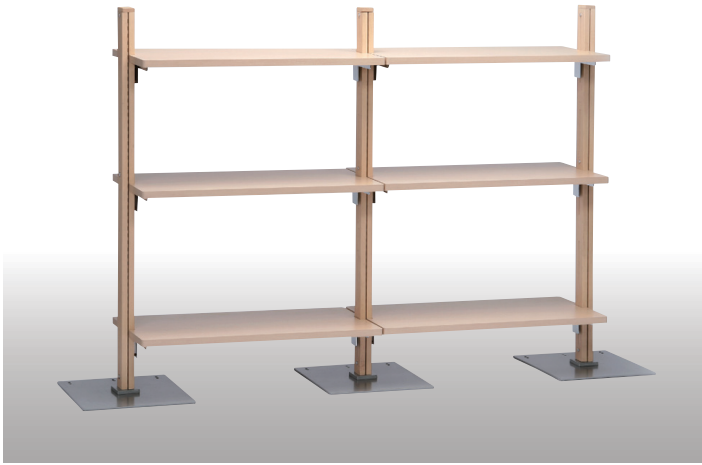

ダブルピー

WP

50mm角のウッドポールに5mmの溝を入れ、機能面をできるだけ見せないようデザインさせたポール什器です。4方面にパーツが取付可能でポール本体もH1350・1500・1800の3タイプ用意しました。木:CL塗装 ベース:シルバー塗装

○展開例1 棚3段
084-501 W2200 D400 H1500

084-001 WP135 W400 D400 H1350
084-002 WP150 W400 D400 H1500
084-003 WP180 W400 D400 H1800

○展開例2 棚1段
084-502 W2200 D400 H1500

[パーツリスト]

① 084-011 中央棚
木(ナチュラル)ブラケット付

② 084-009 ハンガーバー(丸)
(Crメッキ)ブラケット付

⑤ 084-020 WPハンガーフック 100mm

⑥ 084-021 WPハンガーフック 200mm

③ 084-010 ハンガーバー(角)
(Crメッキ)ブラケット付

④ 084-012 WP連結バー(丸)
(シルバー塗装)ブラケット付

⑦ 084-018 WP傾斜ハンガー

○展開例3 棚3段L型
084-503 W1300 D1300 H1500

| 品番 | パーツ名称 | 材質 |
|-----------|-----------------|----------------------|
| ① 084-011 | 中央棚(ブラケット付) | 木(ナチュラル)・スチール(Crメッキ) |
| ② 084-009 | ハンガーバー(丸) | スチール(Crメッキ) |
| ③ 084-010 | ハンガーバー(角) | スチール(Crメッキ) |
| ④ 084-012 | WP連結バー(丸) | スチール(シルバー) |
| ⑤ 084-020 | WPハンガーフック 100mm | スチール(Crメッキ) |
| ⑥ 084-021 | WPハンガーフック 200mm | スチール(Crメッキ) |
| ⑦ 084-018 | 傾斜ハンガー | スチール(Crメッキ) |