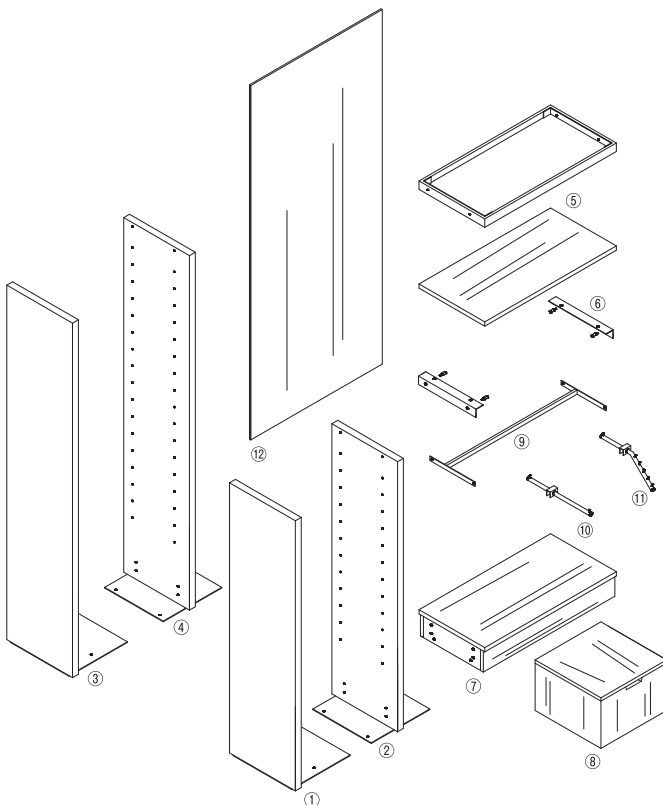

パネルシェルフシステム

PANEL SHELF SYSTEM

落ち着いた木(ダーク)と使いやすい木(ライト)の2タイプで壁面展開出来るシステム什器です。

○展開例1 H2100タイプ
170-501 W1920 D450 H2100

○展開例2 H1600タイプ
170-502 W980 D450 H1600

○展開例3 H1600タイプ
170-503 W980 D450 H1600

○展開例4 H2100タイプ
170-504 W980 D450 H2100

○展開例5 H2100タイプ
170-505 W980 D450 H2100

[パーツリスト]

品番	パーツ名称	材質
① 170-001 H1600	エンドパネル	木(ダーク木目調)
170-101 H1600	エンドパネル	木(ホワイト木目調)
② 170-002 H1600	サイドパネル	木(ダーク木目調)
170-102 H1600	サイドパネル	木(ホワイト木目調)
③ 170-003 H2100	コンドパネル	木(ダーク木目調)
170-103 H2100	コンドパネル	木(ホワイト木目調)
④ 170-004 H2100	サイドパネル	木(ダーク木目調)
170-104 H2100	サイドパネル	木(ホワイト木目調)
⑤ 170-005	天板	木(ダーク木目調)
170-105	天板	木(ホワイト木目調)
⑥ 170-006	棚板	木(ダーク木目調)
170-106	棚板	木(ホワイト木目調)
⑦ 170-007	ステージ	木(ダーク木目調)
170-107	ステージ	木(ホワイト木目調)
⑧ 160-008	ストックBOX	木(ダーク木目調)
170-108	ストックBOX	木(ホワイト木目調)
⑨ 170-009	ハンガーバー	スチール(ホワイトニッケル)
⑩ 003-801	角バー用フェイスアウトハンガー	スチール(ホワイトニッケル)
⑪ 003-811	角バー用フェイスアウトハンガー(片面傾斜)	スチール(ホワイトニッケル)
⑫ 170-012 H2100	背パネル	木(ダーク木目調)