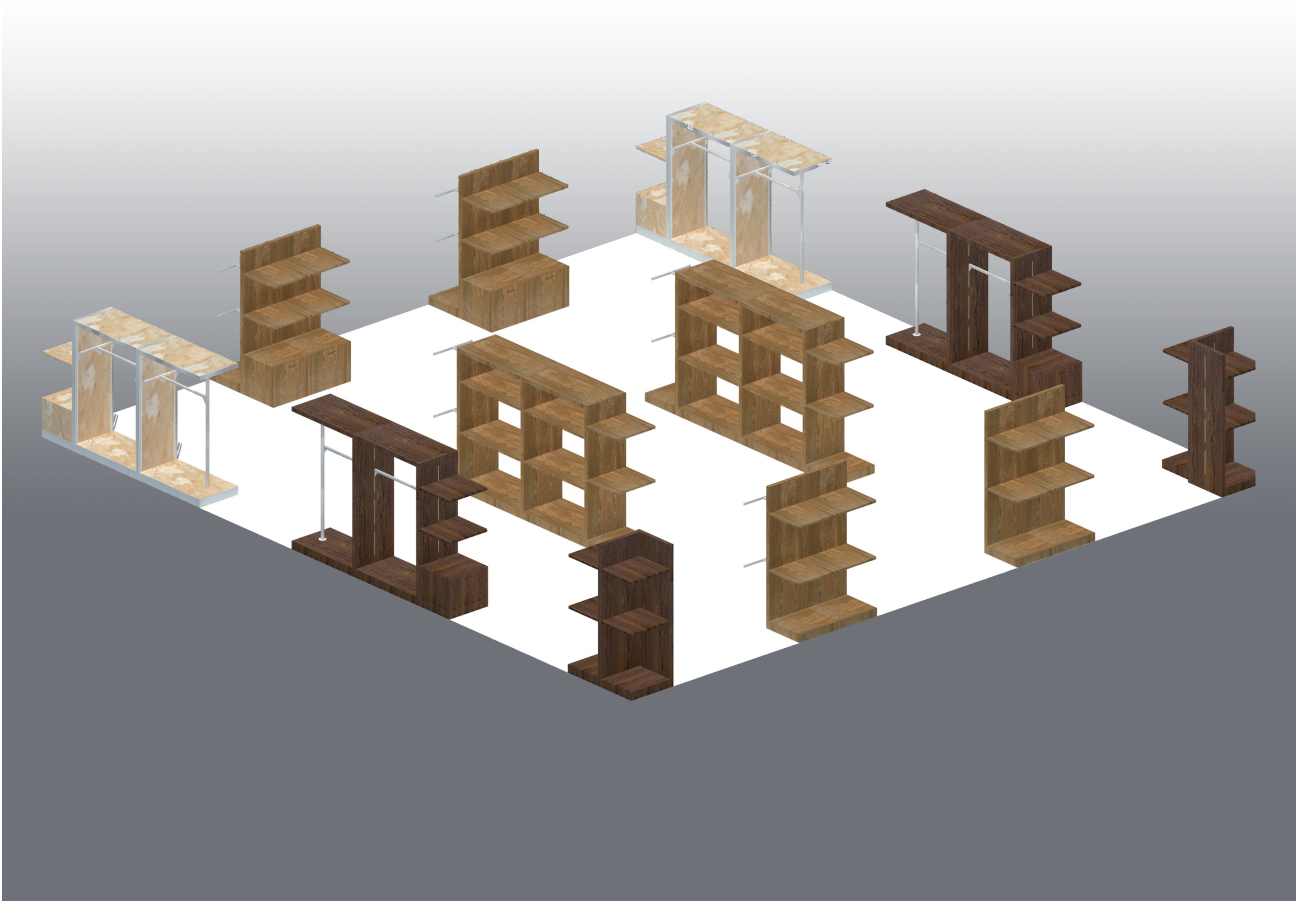

エル・シェルフシステム

LSS L-SHELF SYSTEM

3タイプの木仕上げ(ダーク)(ミディアム)(石目調)のスリット什器です。
本体とパーツの組み合わせでシーンに合わせた展開でお使いいただけます。

[パーツリスト]

160-001 L型本体 木(ダーク)
160-101 L型本体 木(ミディアム)
W450 D440 H1350

160-002 天板 木(ダーク)
160-102 天板 木(ミディアム)
W800 D450 H40 受け込