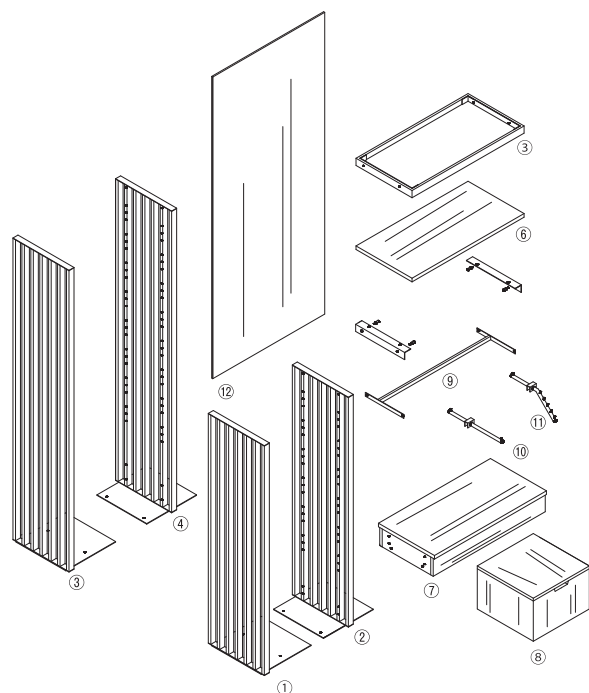

ラティスフレームシステム

LATTICE FRAME SYSTEM

20×40角アルミパイプに木目シートを施し、格子のデザインを基調にしたシステム什器です。

○展開例1 H2100
180-501 W1920 D450 H2100

○展開例2 H2100
180-502 W980 D450 H2100

○展開例3 H2100
180-503 W980 D450 H2100

○展開例4 H1600
180-504 W980 D450 H1600

○展開例5 H1600
180-505 W980 D450 H1600

180-506 ラウンドフェンス(正面)
W1985 D810 H1800 ステージ幅550mm

180-506 ラウンドフェンス(後面)
ハンガーバー付き H1400

[パーツリスト]

品番	パーツ名称	材質
①180-001	H1600 エンドパネル	スチール・アルミ(ホワイト木目調)
②180-101	H1600 サイドパネル	スチール・アルミ(ホワイト木目調)
③180-002	H2100 エンドパネル	スチール・アルミ(ホワイト木目調)
④180-102	H2100 サイドパネル	スチール・アルミ(ホワイト木目調)
⑤170-105	天板	木(ホワイト木目調)
180-103	天板	木(ミディアム木目調)
⑥170-106	棚板	木(ホワイト木目調)
180-104	棚板	木(ミディアム木目調)
⑦170-107	ステージ	木(ホワイト木目調)
180-105	ステージ	木(ミディアム木目調)
⑧170-108	ストックBOX	木(ホワイト木目調)
180-106	ストックBOX	木(ミディアム木目調)
⑨170-009	ハンガーバー	スチール(ホワイトニッケル)
⑩003-801	フェイスアウトハンガー	スチール(ホワイトニッケル)
⑪003-811	傾斜+フェイスアウトハンガー	スチール(ホワイトニッケル)
⑫170-112	H2100 背パネル	木(ホワイト木目調)
180-108	H2100 背パネル	木(ミディアム木目調)